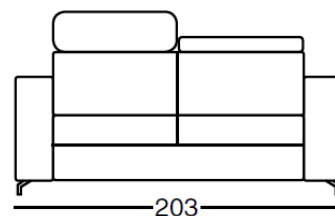

Mod. De Chirico

Foto: cm 203x104 3 posti letto matrimoniale
Dimensioni braccioli solo da **cm 18**

3P MAXI LETTO

3P LETTO

MATERASSO
160X190 H13

MATERASSO
140X190 H13

2P MAXI LETTO

2P LETTO

POLTRONA LETTO

MATERASSO
120X190 H13

MATERASSO
100X190 H13

MATERASSO
70X190 H13