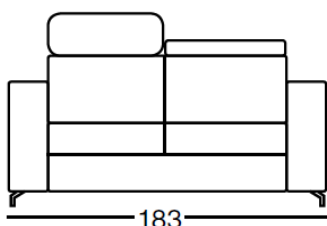

Mod. De Chirico

Foto: cm 203x104 3 posti letto matrimoniale
Dimensioni braccioli solo da **cm 18**

3P MAXI LETTO

3P LETTO

MATERASSO
160X190 H13

MATERASSO
140X190 H13

2P MAXI LETTO

2P LETTO

POLTRONA LETTO

MATERASSO
120X190 H13

MATERASSO
100X190 H13

MATERASSO
70X190 H13