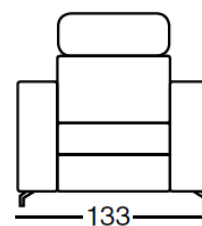

Mod. De Chirico

Foto: cm 203x104 3 posti letto matrimoniale
Dimensioni braccioli solo da **cm 18**

3P MAXI LETTO

3P LETTO

MATERASSO
160X190 H13

MATERASSO
140X190 H13

2P MAXI LETTO

2P LETTO

POLTRONA LETTO

MATERASSO
120X190 H13

MATERASSO
100X190 H13

MATERASSO
70X190 H13