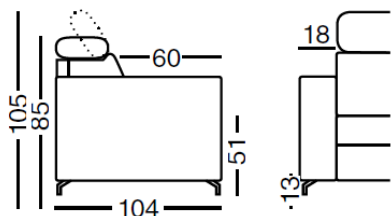

Mod. De Chirico

Foto: cm 203x104 3 posti letto matrimoniale
Dimensioni braccioli solo da **cm 18**

3P MAXI LETTO

3P LETTO

MATERASSO
160X190 H13

MATERASSO
140X190 H13

2P MAXI LETTO

2P LETTO

POLTRONA LETTO

MATERASSO
120X190 H13

MATERASSO
100X190 H13

MATERASSO
70X190 H13