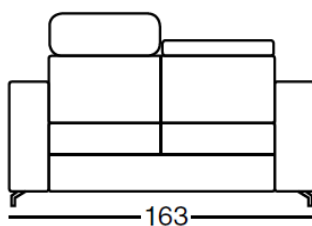

Mod. De Chirico

Foto: cm 203x104 3 posti letto matrimoniale
Dimensioni braccioli solo da **cm 18**

3P MAXI LETTO

3P LETTO

MATERASSO
160X190 H13

MATERASSO
140X190 H13

2P MAXI LETTO

2P LETTO

POLTRONA LETTO

MATERASSO
120X190 H13

MATERASSO
100X190 H13

MATERASSO
70X190 H13