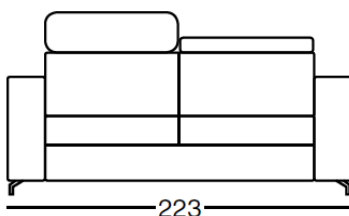

Mod. De Chirico

Foto: cm 203x104 3 posti letto matrimoniale
Dimensioni braccioli solo da **cm 18**

3P MAXI LETTO

3P LETTO

MATERASSO
160X190 H13

MATERASSO
140X190 H13

2P MAXI LETTO

2P LETTO

POLTRONA LETTO

MATERASSO
120X190 H13

MATERASSO
100X190 H13

MATERASSO
70X190 H13